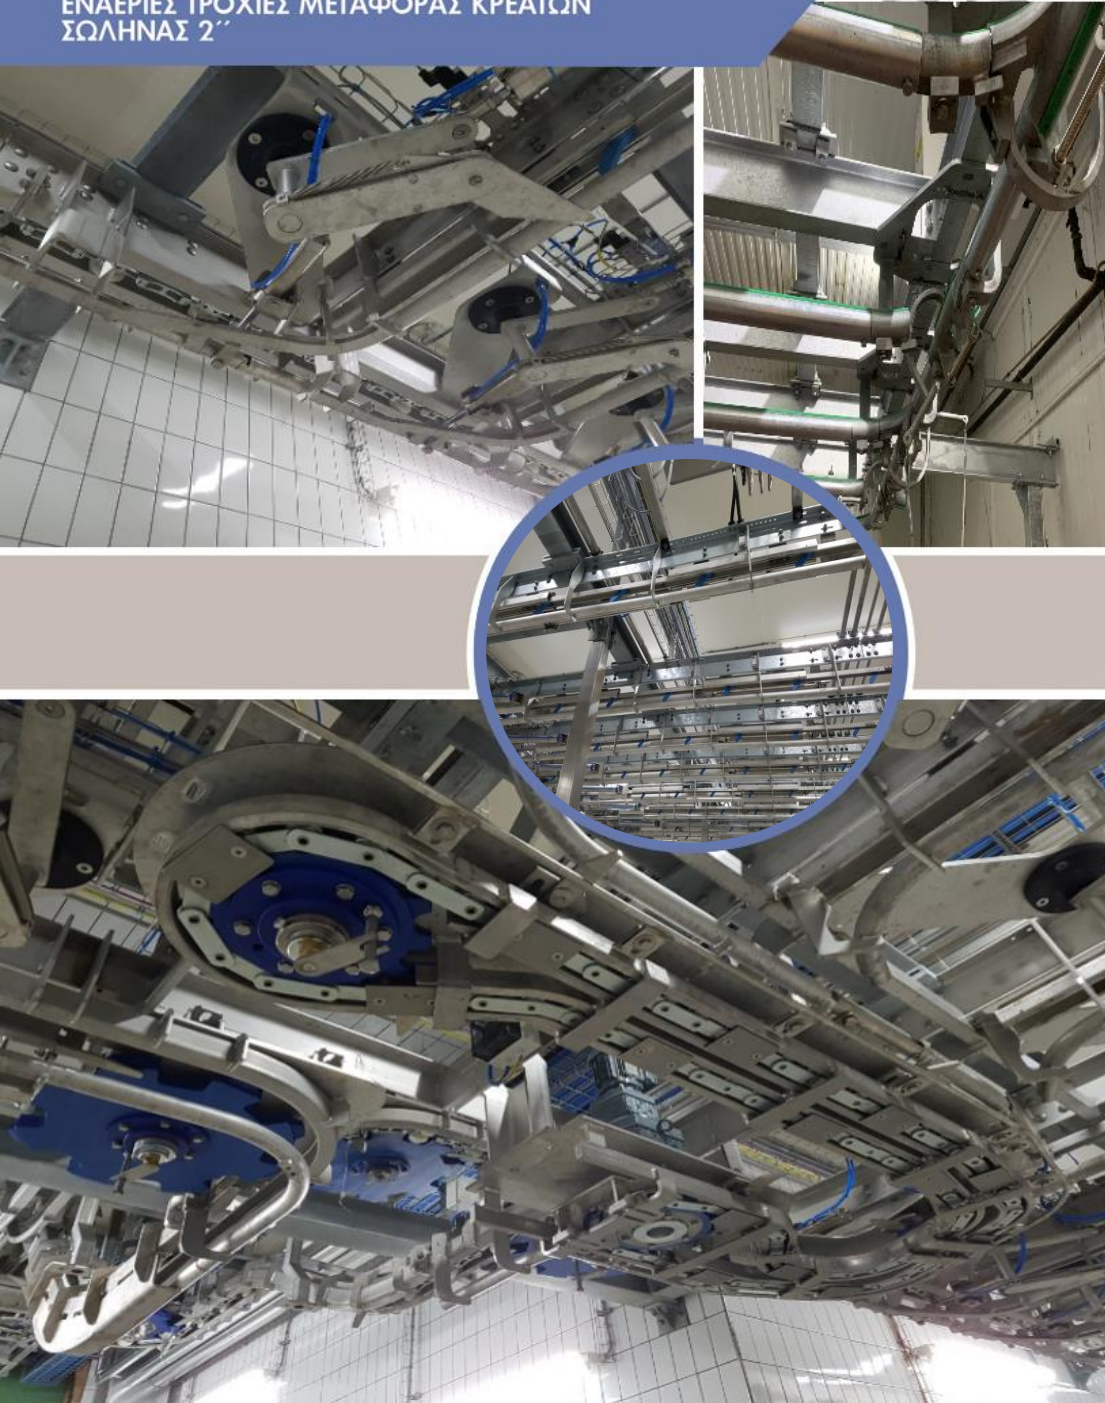

ΕΝΑΕΡΙΕΣ ΤΡΟΧΙΕΣ ΜΕΤΑΦΟΡΑΣ ΚΡΕΑΤΩΝ
ΣΩΛΗΝΑΣ 2"